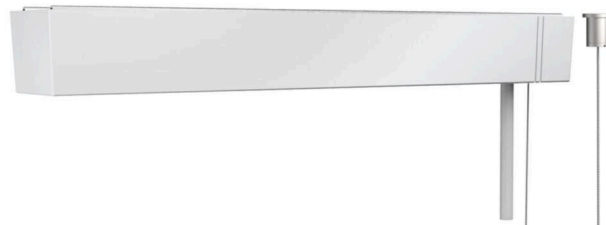

CHARAKTERYSTYKA

Numer katalogowy	91100125121
Numer EAN	4020863377688
Numer taryfy celnej	94059900
Znak jakości	Indoor, CE

ELEKTROTECHNIKA

Okablowanie	5x0.75mm²

MECHANIKA

Kolor obudowy	biały beskidzki RAL 9016
Wymiary (DxSzxW/ŚrxW)	317mm x 44.5mm x 39mm
Masa (netto)	0.58kg
Rodzaj montażu	Montaż pojedynczy zwieszakowy, Montaż pasm świetlnych zwieszakowych

Wymiary

L	317 mm	Długość
B	44.5 mm	Szerokość
H	39 mm	Wysokość

DEEP-LINK

<https://www.regiolux.de/pl/article/91100125121>